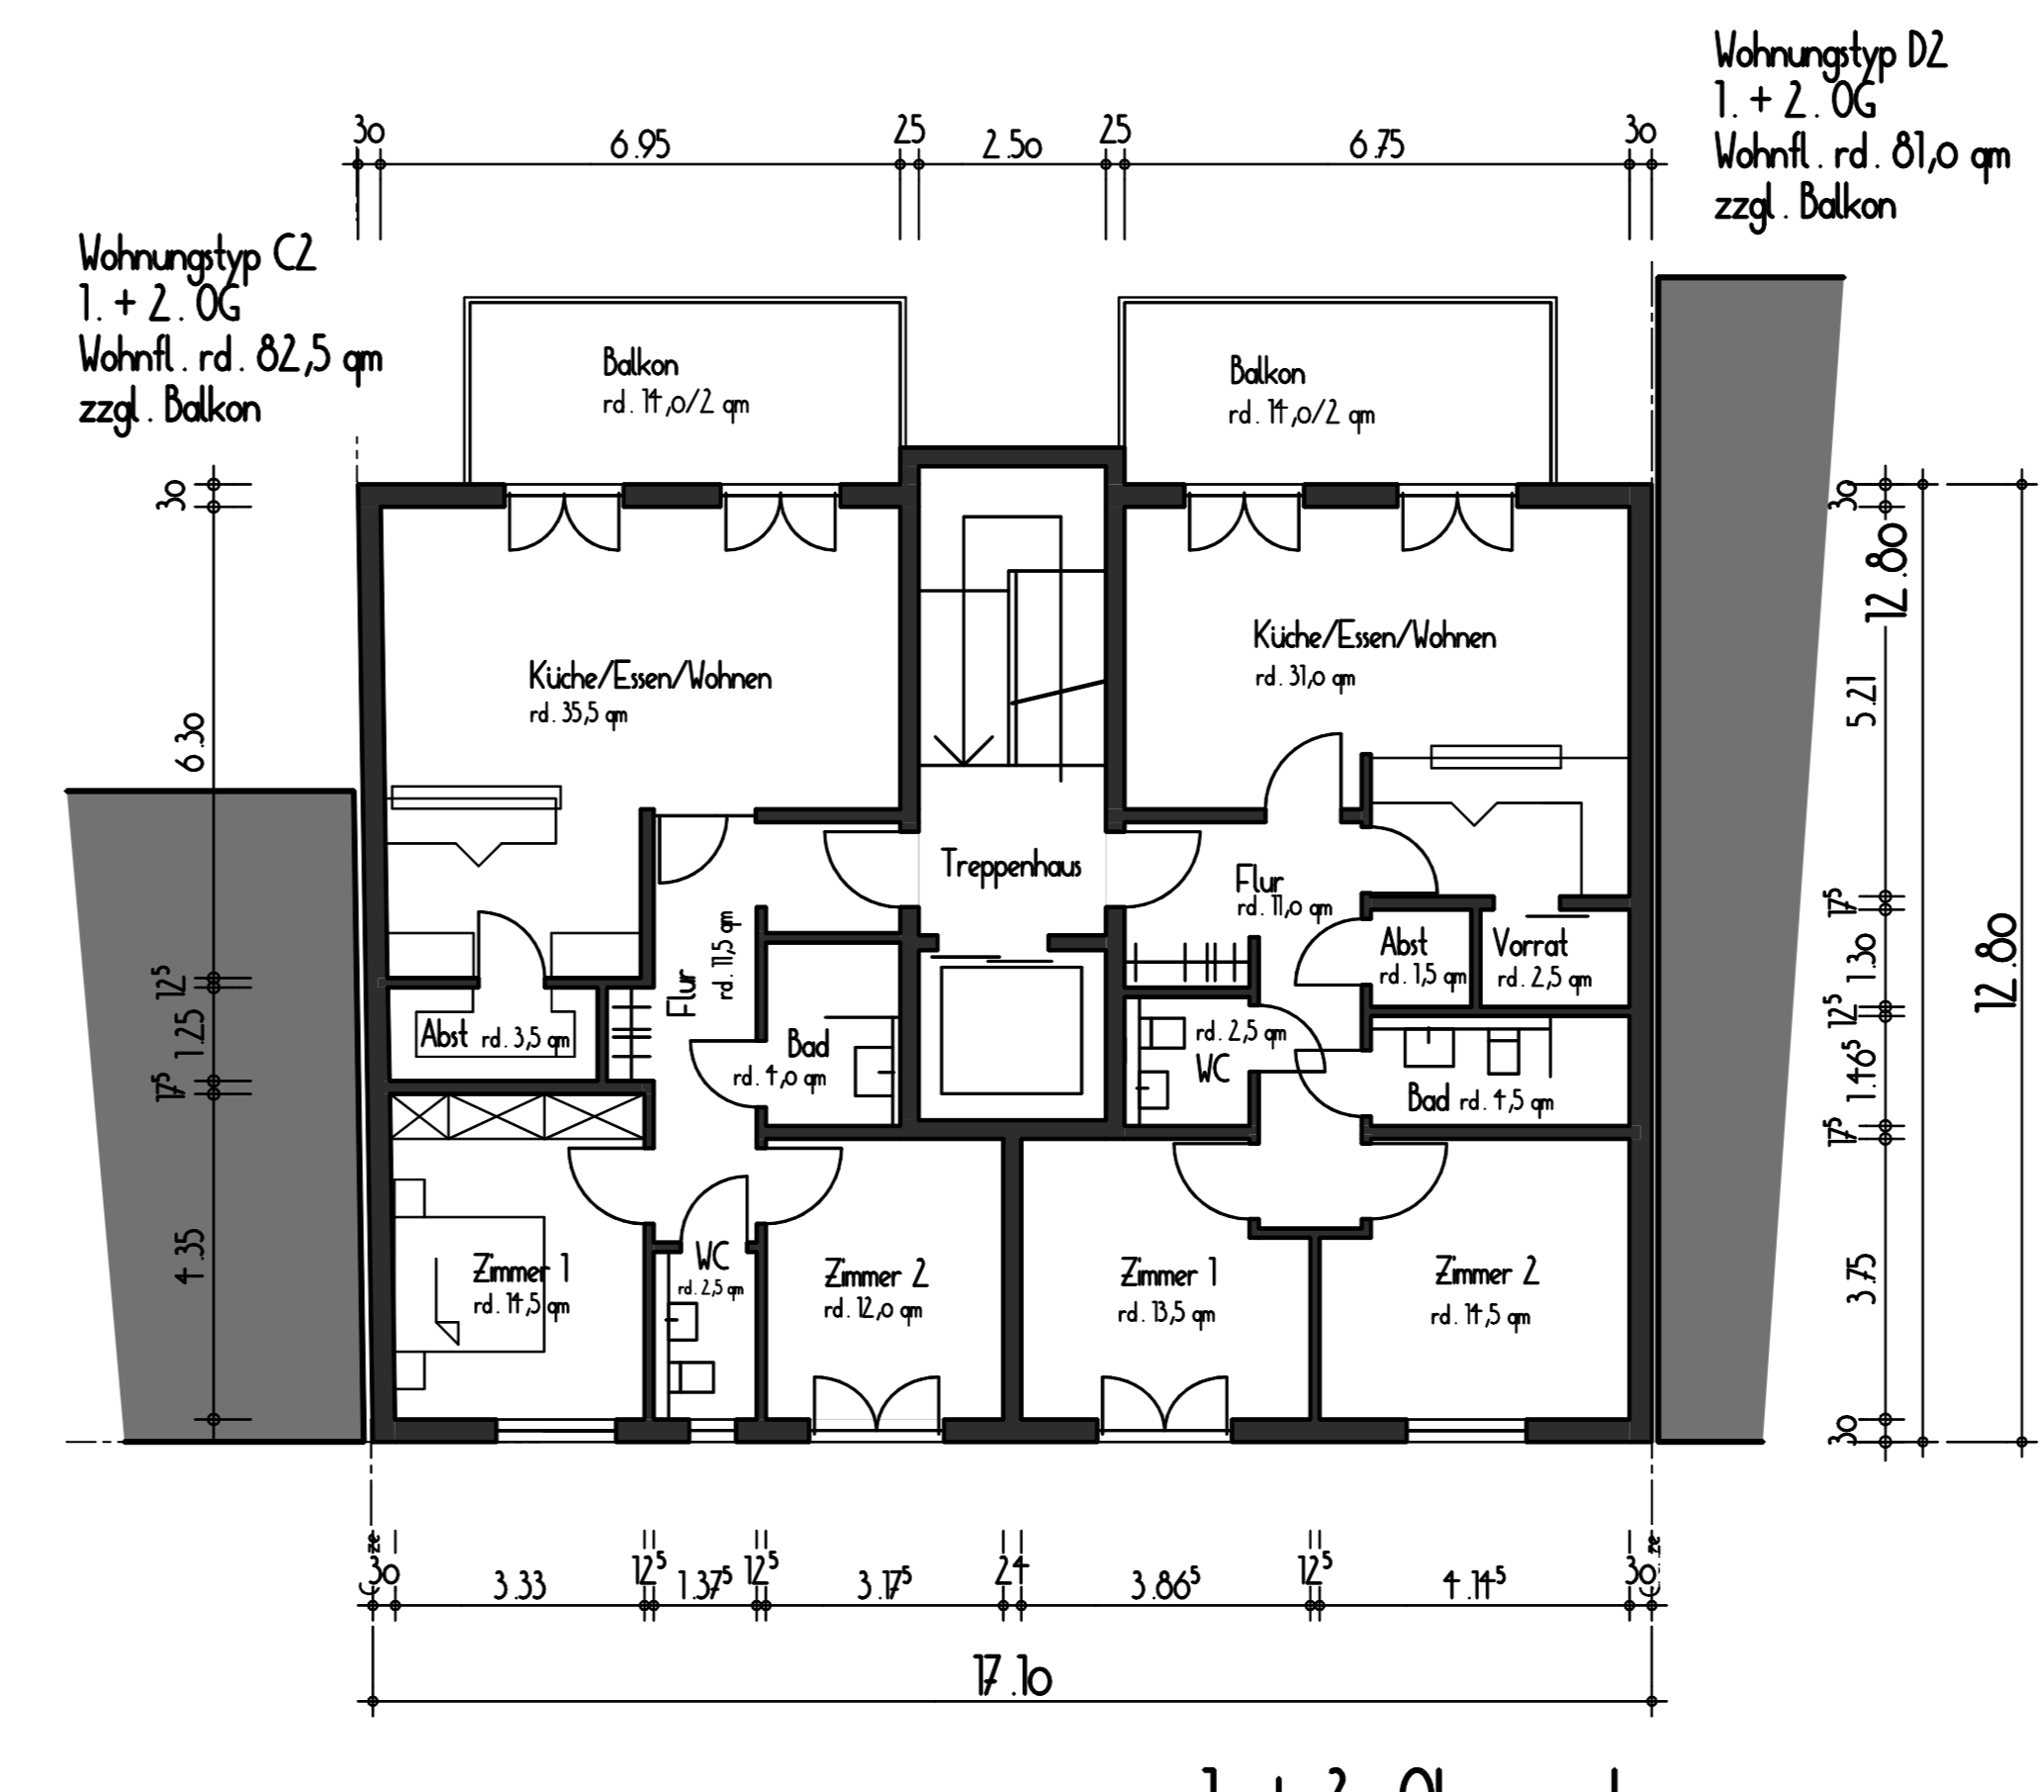

1. + 2. Obergeschoss