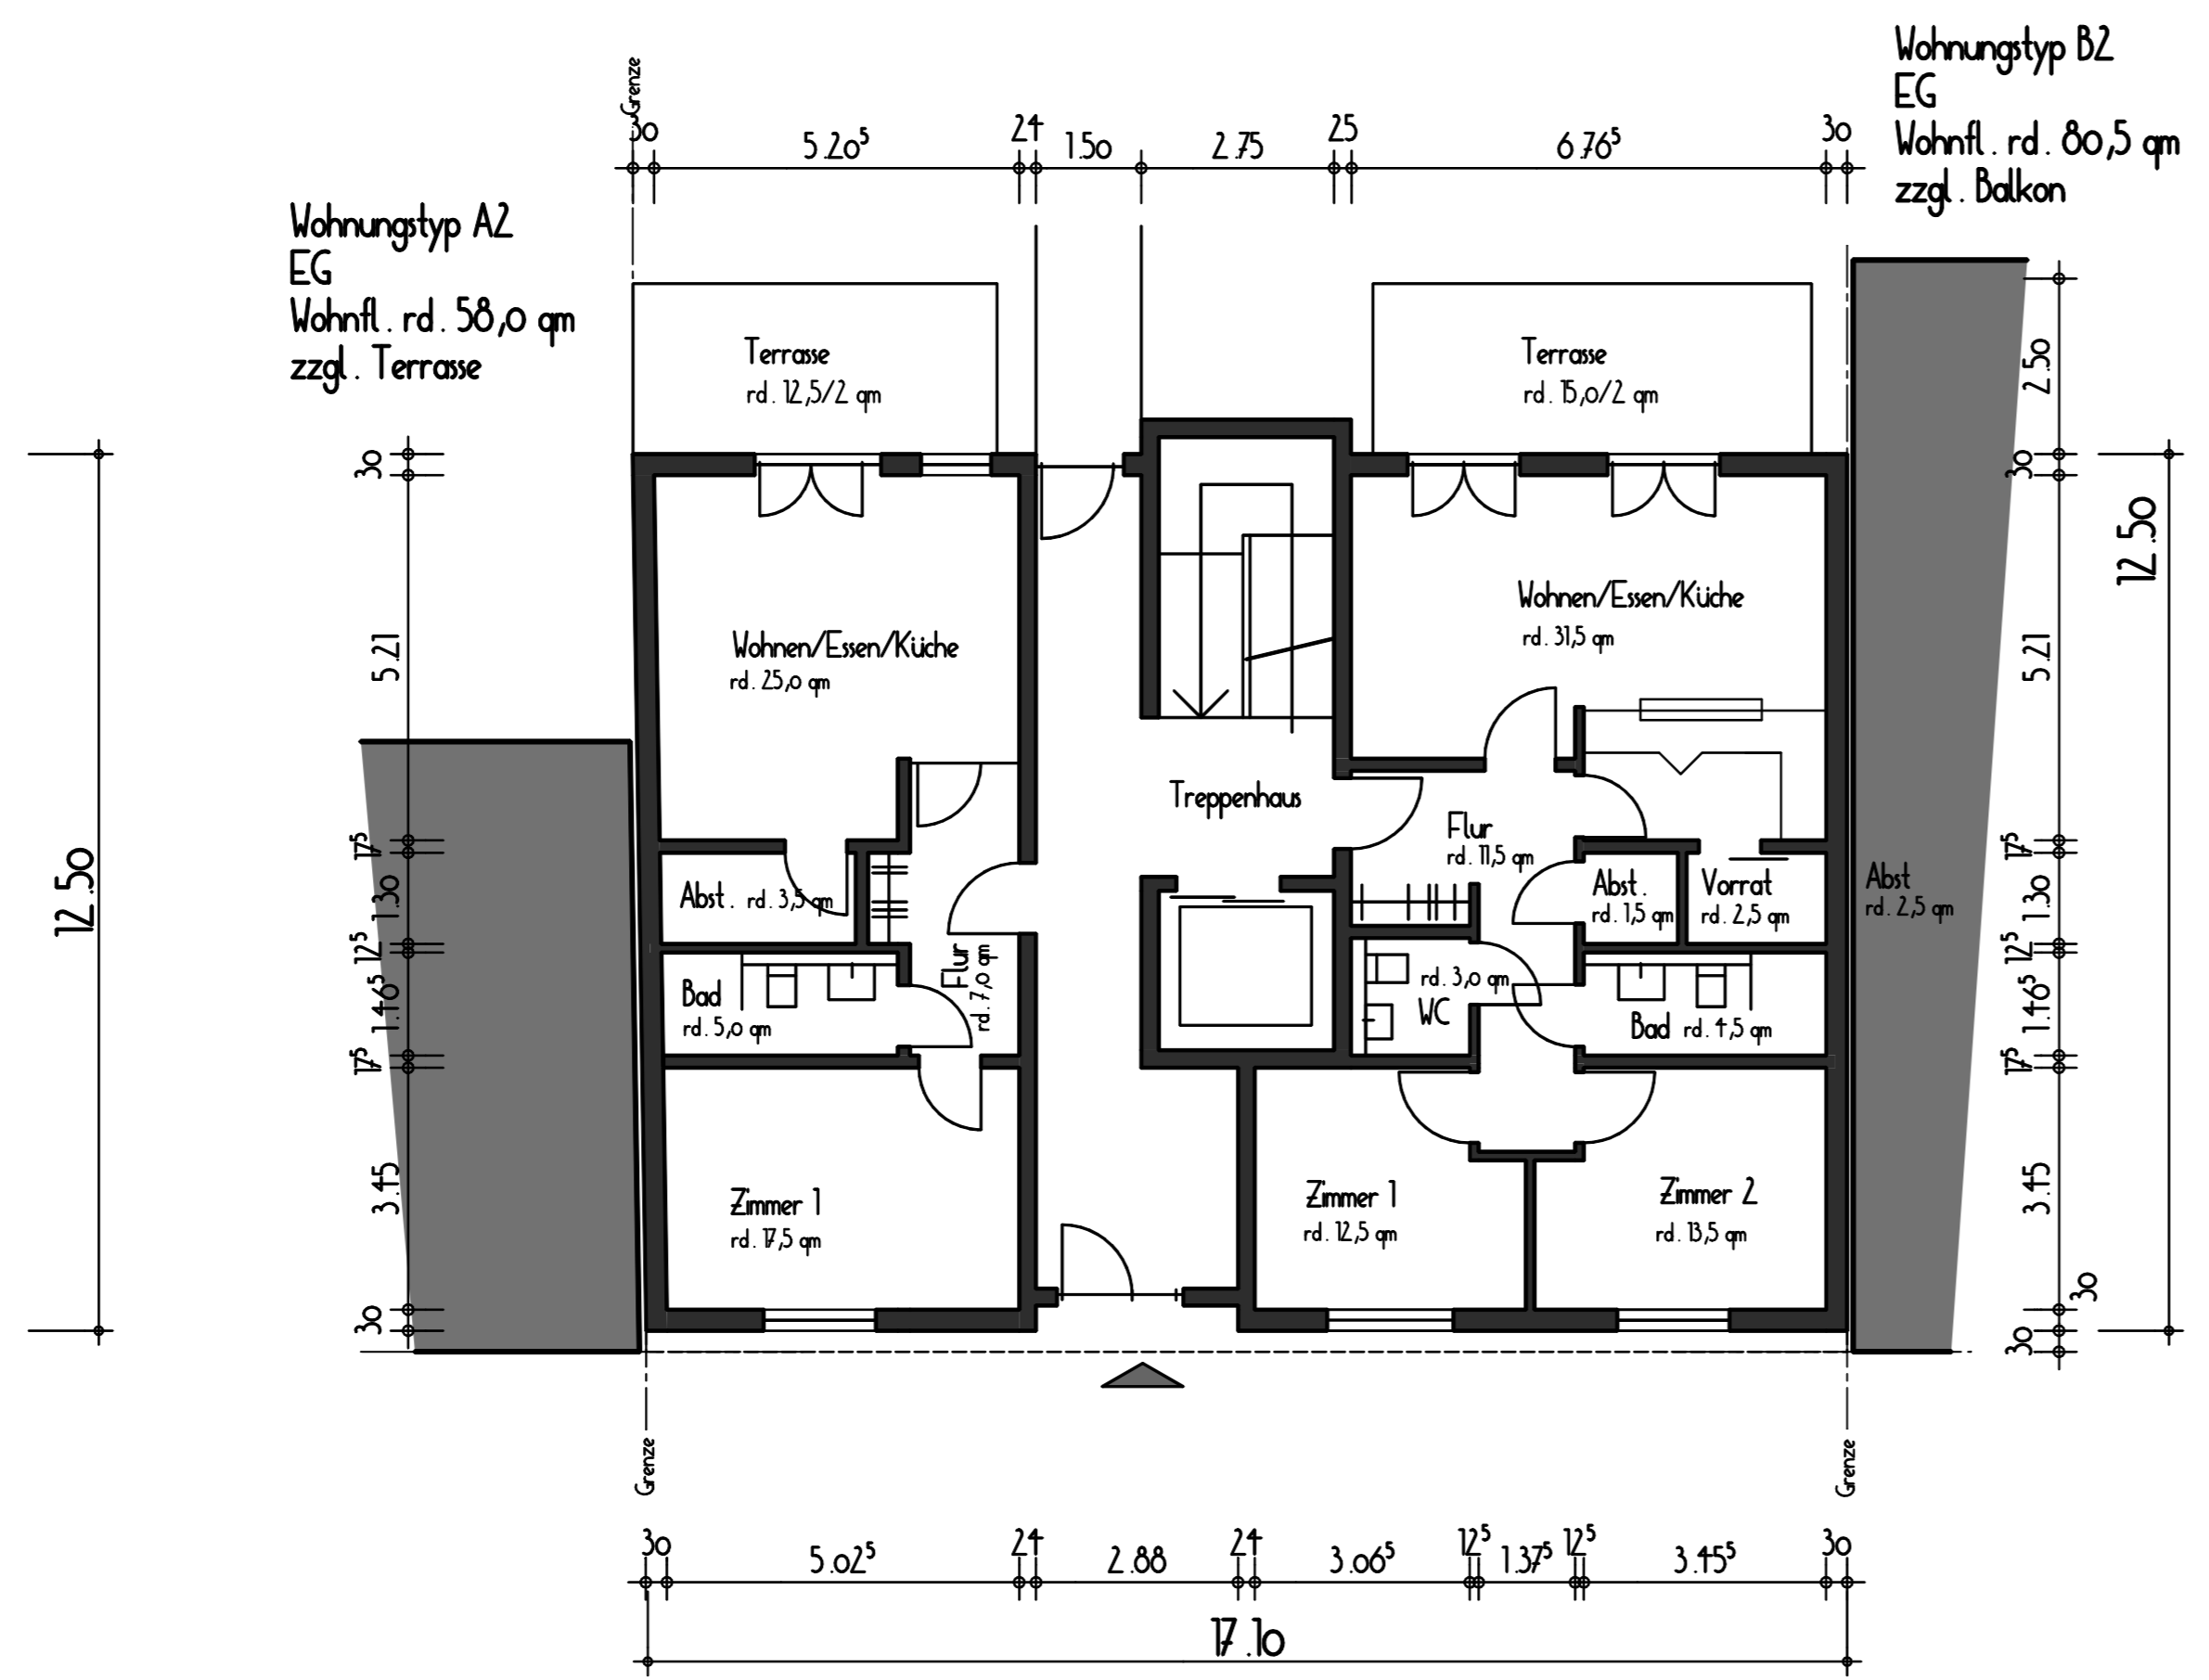

Erdgeschoss