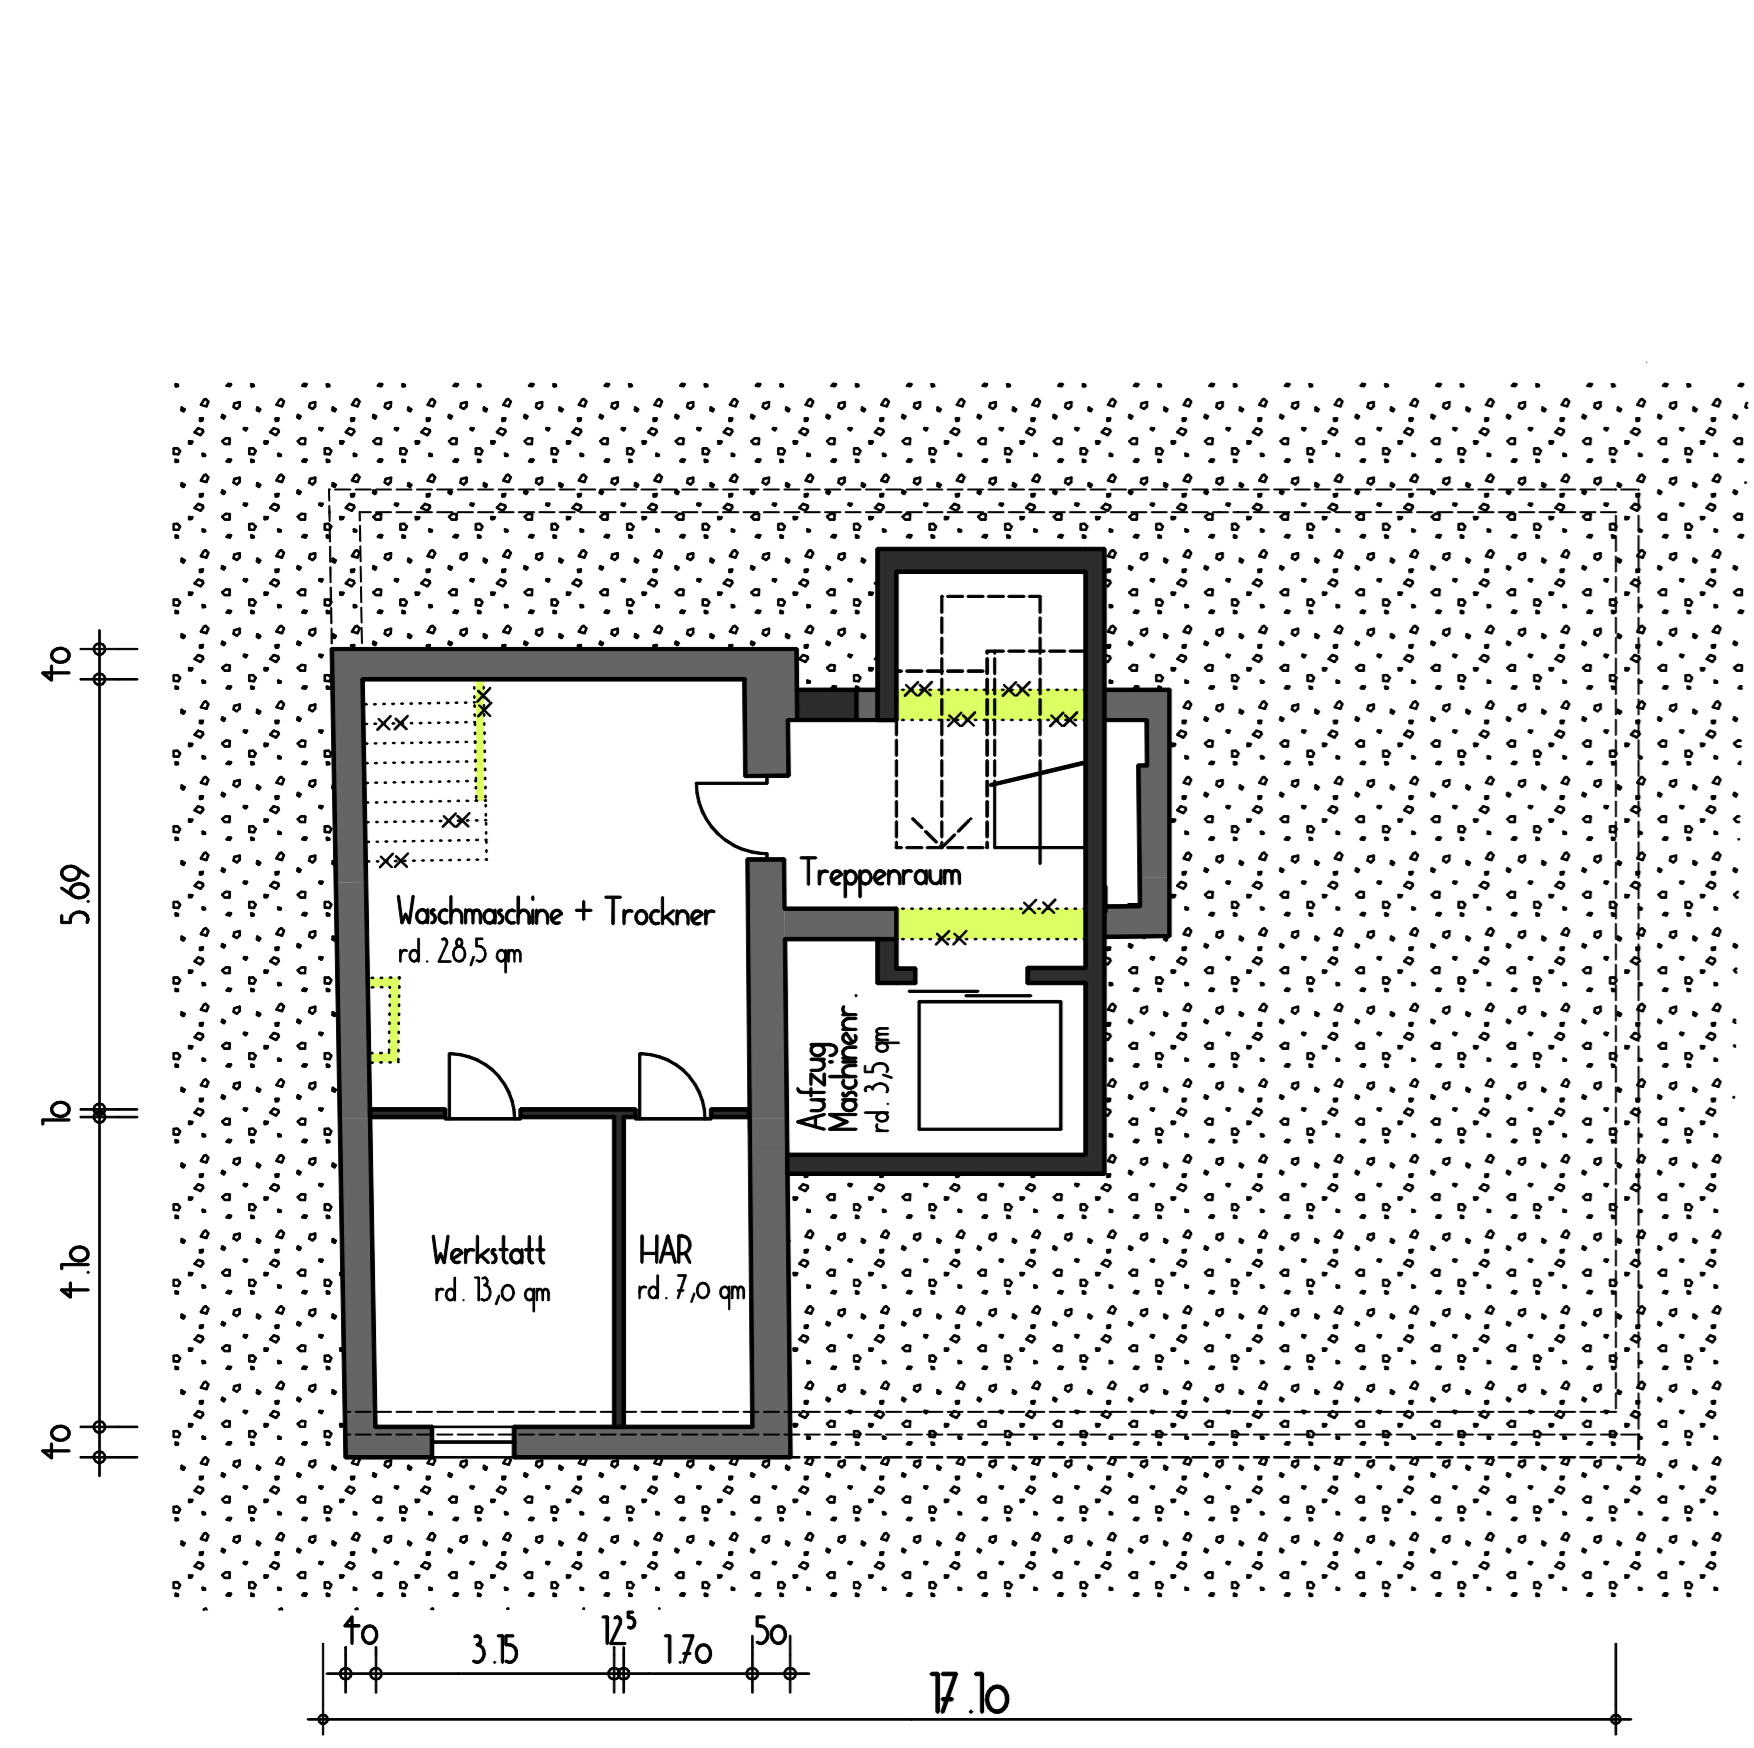

Kellergeschoss